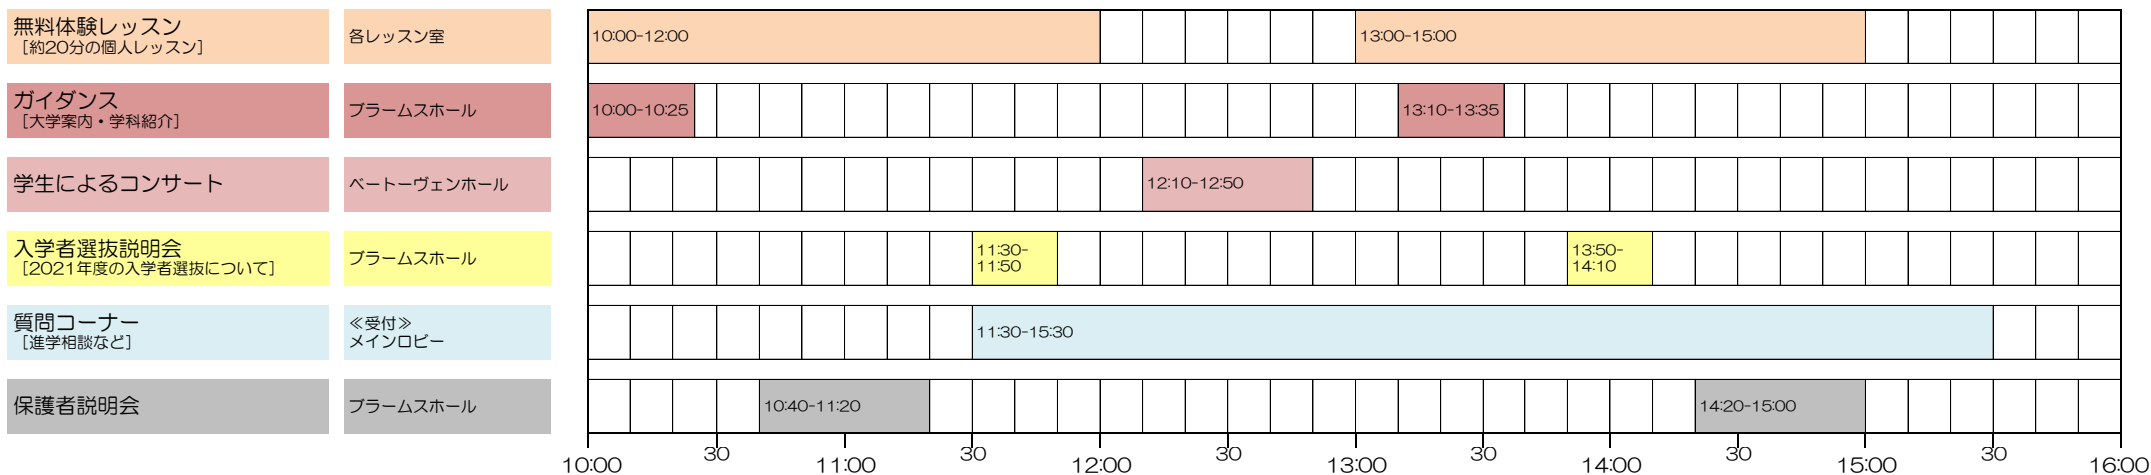

2020年11月29日（日）開催 武蔵野音楽大学 附属高等学校説明会 スケジュール（予定）

◆大学の「オープンキャンパス」は以下のとおり実施します。

※「無料体験レッスン」について

- ・事前申込制です。
- ・専攻によってはご自宅からオンラインでのレッスン受講も可能です。オンラインのレッスン時間帯は10：00～16：00の間の約20分間（接続時間を除く）です。時間帯のご希望には応えられません。

※上記スケジュールは予定です。