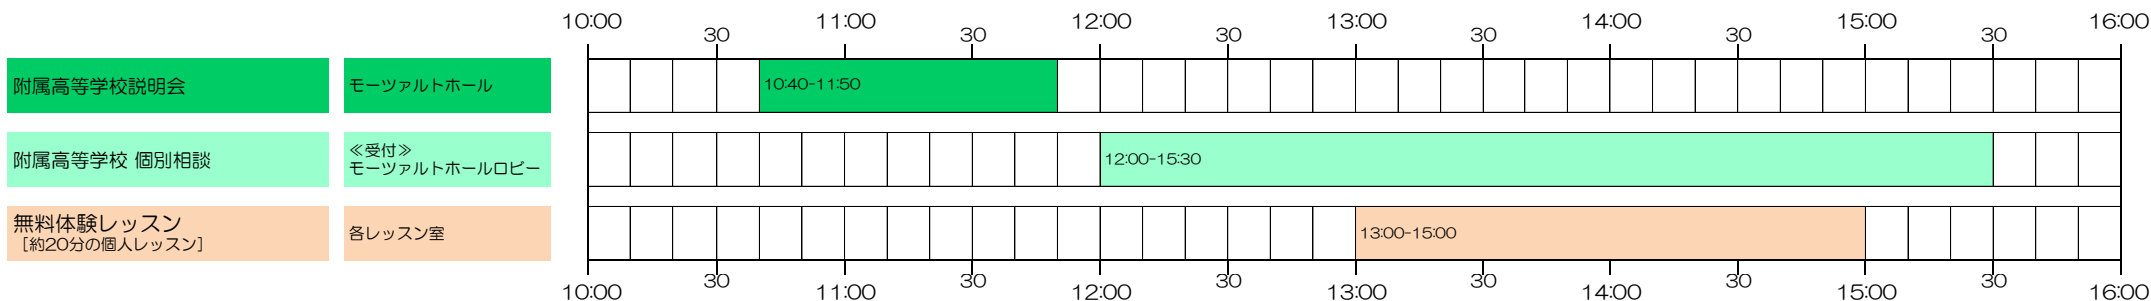

2020年11月29日（日）開催 武蔵野音楽大学 附属高等学校説明会 スケジュール（予定）

◆大学の「オープンキャンパス」は以下のとおり実施します。

※「無料体験レッスン」について

- ・事前申込制です。
- ・専攻によってはご自宅からオンラインでのレッスン受講も可能です。オンラインのレッスン時間帯は10：00～16：00の間の約20分間（接続時間を除く）です。時間帯のご希望には応えられません。

※上記スケジュールは予定です。