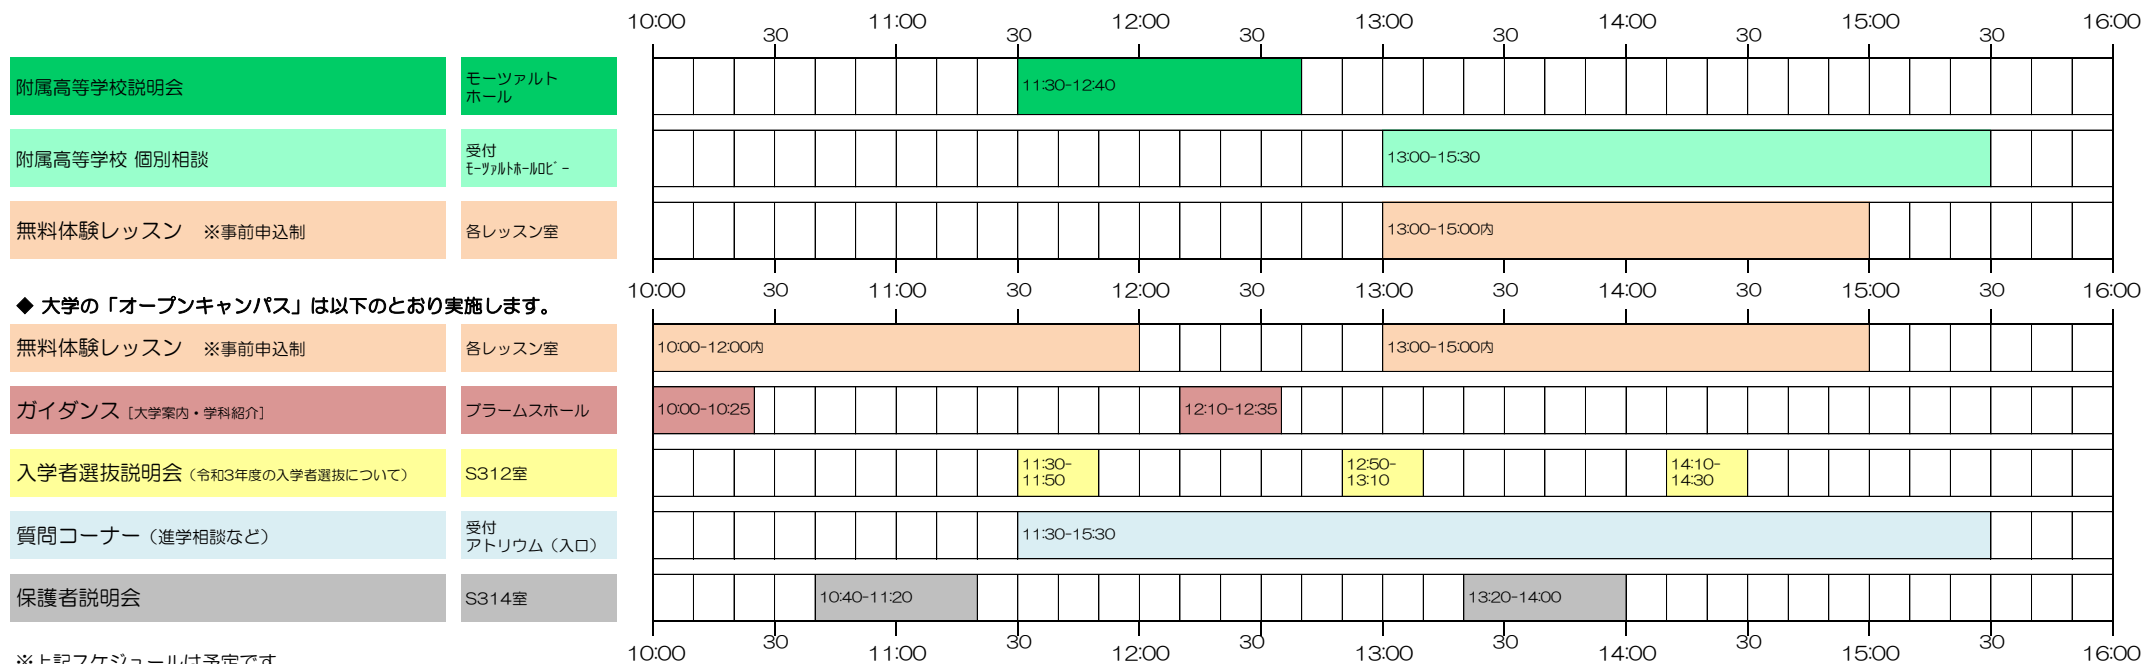

# 2020年6月21日（日）開催 武蔵野音楽大学 附属高等学校説明会 スケジュール（予定）

※上記スケジュールは予定です。